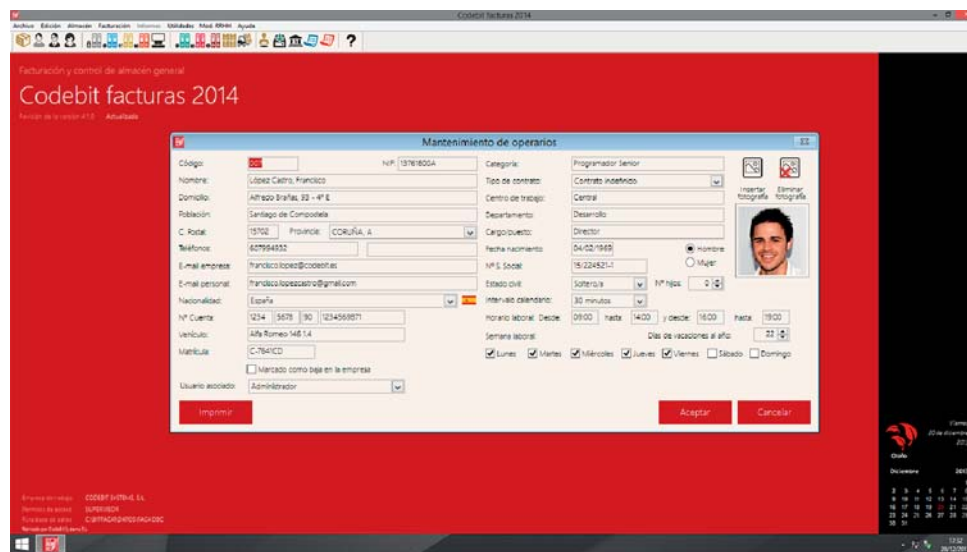

business
software

 Codebit

Codebit RRHH

gestión básica de los trabajadores

El software más completo para tu empresa

Los módulos son complementos que añaden ciertas funcionalidades a las aplicaciones, pero que se venden e instalan por separado para ser usado solamente por aquellos usuarios que lo necesiten. Actualmente existen algunos módulos para dos de las aplicaciones pero, debido a su gran demanda, se está trabajando en varios módulos nuevos, fruto de sugerencias de algunos clientes.

Recursos humanos

El módulo de recursos humanos es un complemento para la aplicación de gestión Codebit facturas basado en la relación con los trabajadores de la empresa, que le permitirá de forma muy intuitiva, disponer de una clara y completa información de operarios, a los que se les podrán asignar contratos de distintos tipos y modalidades, así como bajas laborales y vacaciones.